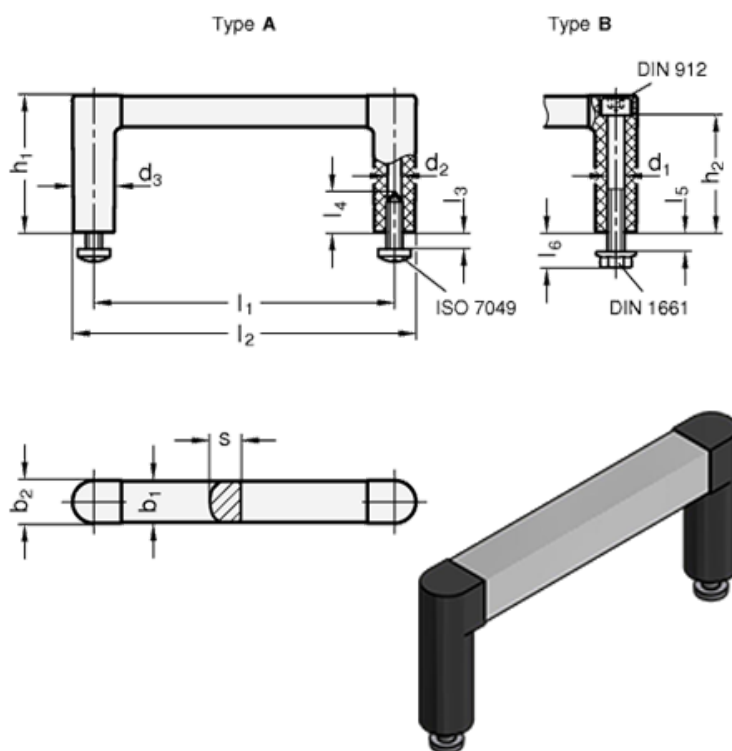

Varenummer: 204231288BESS  
 Beskrivelse: E+G Bøjlegreb GN 423-12-88-B-ESS  
 - ESS sorteloxeret / sort

## Mål

b1 = 12	l2 = 100.5
b2 = 12.5	l3 Max. = 5
d1 = M5	l4 Min. = -
d2 = -	l5 Max. = 5
d3 = 12.5	l6 = 10.5
h1 = 40	s = 9
h2 = 34.5	Vægt (g) = 43
l1 = 88	